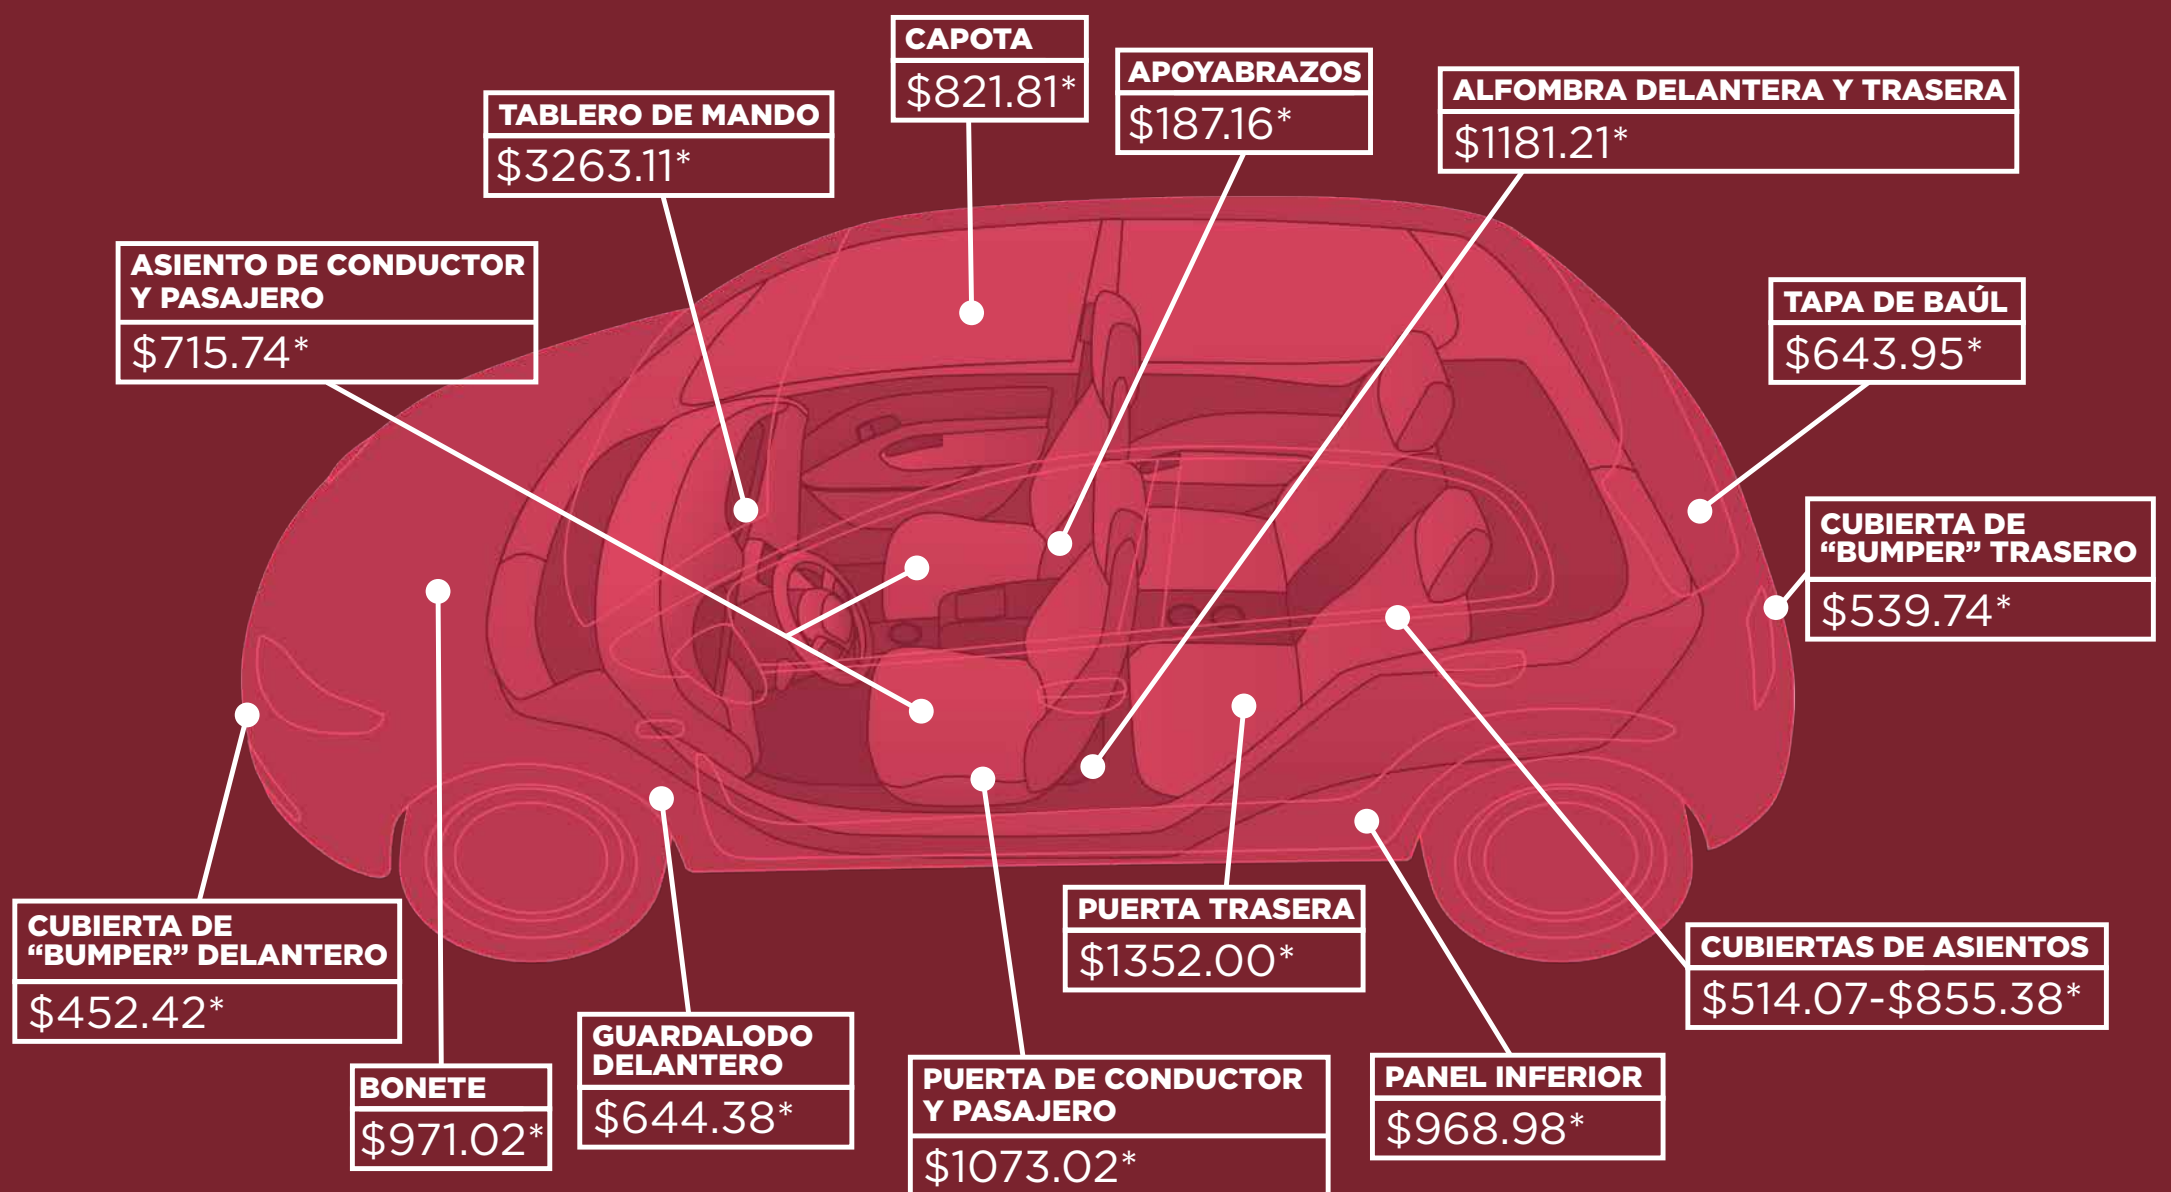

La protección interior ayuda a prevenir los daños ocasionados por manchas permanentes en la tela y alfombras. Además, las superficies de piel y vinil están protegidas para evitar rasgaduras, desgarres, perforaciones y quemaduras.

*Los costos mencionados arriba son solo para fines ilustrativos. El Costo Actual puede variar por marca, modelo y año.